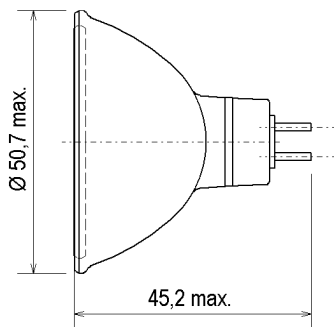

USHIO

ULTRALIFE

12V 50W 36°

Niedervolt-Kaltlichtspiegellampe mit besonders hoher Lebensdauer

ULTRALIFE

12V 50W 36°

Low voltage dichroic lamp with a very long lifetime

Abmessungen / Dimensions:

Lichtplanung / light planning:

\varnothing [m]	H [m]	E [lx]
0,65	1	1500
1,30	2	375
1,95	3	167
2,60	4	94

Spezifikation / Specification:

Lampenleistung / Lamp wattage:

Lampenspannung / Lamp voltage:

Abstrahlwinkel / Beam angle: