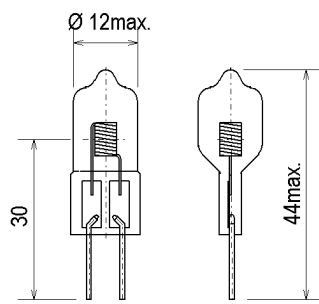

### Abmessungen / Dimensions:

### Spezifikation / Specification:

Lampenleistung / Lamp wattage:

75 W

Lampenspannung / Lamp voltage:

12 V

Wendel / Filament:

c-8

Farbtemperatur / Colour temperature: