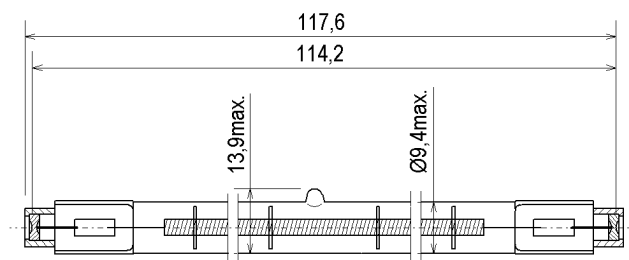

Halogen-Flutlichtlampe

240V 150W R7s 114,2mm

Lampe für Flutlichtbeleuchtung mit hoher Lichtausbeute

Halogen floodlight lamp

240V 150W R7s 114,2mm

Lamp for floodlighting with high light efficiency

Abmessungen / Dimensions:

Spezifikation / Specification:

Lampenleistung / Lamp wattage:

150 W

Lampenspannung / Lamp voltage:

240 V

UV-P

dimmbar / dimmable

p15

Zulässige Brennlage / Reliable burning position:

p15

Kolbenform / Bulb contour:

röhrenförmig / tubular

Kolbentyp / Bulb type:

klar / clear

Ausführungsart / Type

Standard