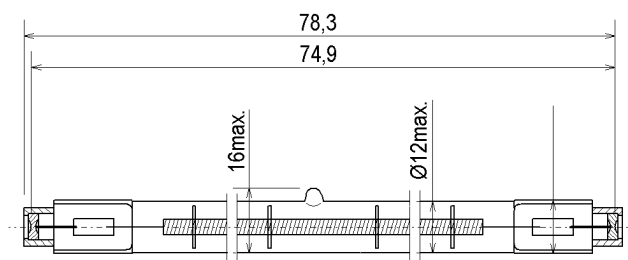

## Halogen floodlight lamp

240V 150W R7s 74,9mm

Lamp for floodlighting with high light efficiency

Abmessungen / Dimensions:

Spezifikation / Specification:

Lampenleistung / Lamp wattage:

150 W

Lampenspannung / Lamp voltage:

Kolbentyp / Bulb type:

klar / clear

Ausführungsart / Type

Standard

Verpackungseinheit (Stck.) / Box quantity (pcs.):

50/100/150

ILCOS-Bezeichnung / ILCOS-Code:

HDG-150-240-R7s-74,9