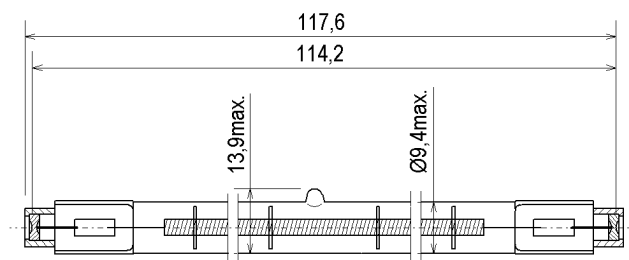

USHIO

Halogen-Flutlichtlampe

240V 200W R7s 114,2mm

Lampe für Flutlichtbeleuchtung mit hoher Lichtausbeute

Halogen floodlight lamp

240V 200W R7s 114,2mm

Lamp for floodlighting with high light efficiency

Abmessungen / Dimensions:

p15

Kolbenform / Bulb contour:

röhrenförmig / tubular

Kolbentyp / Bulb type:

klar / clear

Ausführungsart / Type

Standard

Verpackungseinheit (Stck.) / Box quantity (pcs.):

50/100/150

ILCOS-Bezeichnung / ILCOS-Code:

HDG-200-240-R7s-114,2

ANSI-Code / ANSI code:

-

Artikelnummer / Type number:

100401

Änderungen der angegebenen Werte und Toleranzen sind innerhalb der entsprechenden Normen möglich!