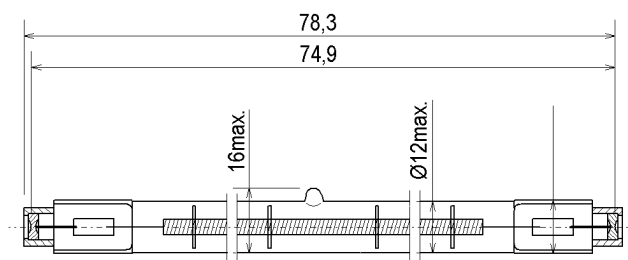

Halogen-Flutlichtlampe

240V 200W R7s 74,9mm

Lampe für Flutlichtbeleuchtung mit hoher Lichtausbeute

Halogen floodlight lamp

240V 200W R7s 74,9mm

Lamp for floodlighting with high light efficiency

Abmessungen / Dimensions:

Spezifikation / Specification:

Lampenleistung / Lamp wattage:

200 W

Lampenspannung / Lamp voltage:

240 V

p15

UV-P

dimmbar / dimmable

Zulässige Brennlage / Reliable burning position:

p15

Kolbenform / Bulb contour:

röhrenförmig / tubular

Kolbentyp / Bulb type:

klar / clear

Ausführungsart / Type

Standard