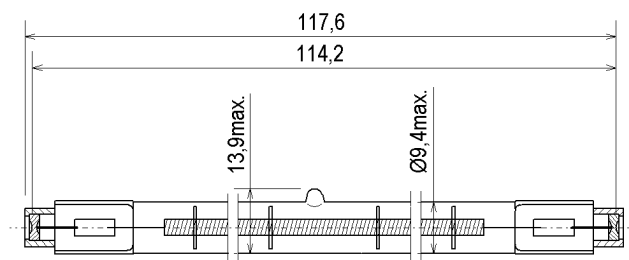

Halogen-Flutlichtlampe

240V 250W R7s 114,2mm

Lampe für Flutlichtbeleuchtung mit hoher Lichtausbeute

Halogen floodlight lamp

240V 250W R7s 114,2mm

Lamp for floodlighting with high light efficiency

Abmessungen / Dimensions:

Spezifikation / Specification:

Lampenleistung / Lamp wattage:

250 W

Lampenspannung / Lamp voltage:

240 V

p15

UV-P

dimmbar / dimmable

Zulässige Brennlage / Reliable burning position:

p15

Kolbenform / Bulb contour:

röhrenförmig / tubular

Kolbentyp / Bulb type:

klar / clear

Ausführungsart / Type

Standard