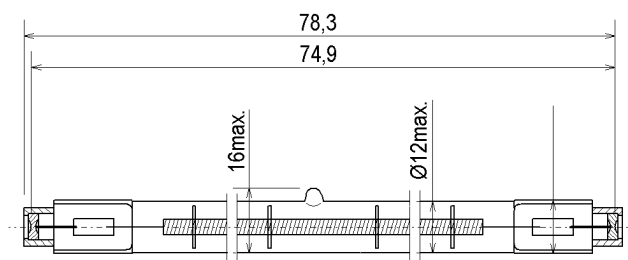

Halogen-Flutlichtlampe

240V 250W R7s 74,9mm

Lampe für Flutlichtbeleuchtung mit hoher Lichtausbeute

Halogen floodlight lamp

240V 250W R7s 74,9mm

Lamp for floodlighting with high light efficiency

Abmessungen / Dimensions:

Spezifikation / Specification:

Lampenleistung / Lamp wattage:

250 W

Lampenspannung / Lamp voltage:

240 V

p15

UV-P

dimmbar / dimmable

Zulässige Brennlage / Reliable burning position:

p15

Kolbenform / Bulb contour:

röhrenförmig / tubular

Kolbentyp / Bulb type:

klar / clear

Ausführungsart / Type

Standard

Verpackungseinheit (Stck.) / Box quantity (pcs.):

50/100/150

ILCOS-Bezeichnung / ILCOS-Code:

HDG-250-240-R7s-74,9

ANSI-Code / ANSI code:

-

Artikelnummer / Type number:

112301