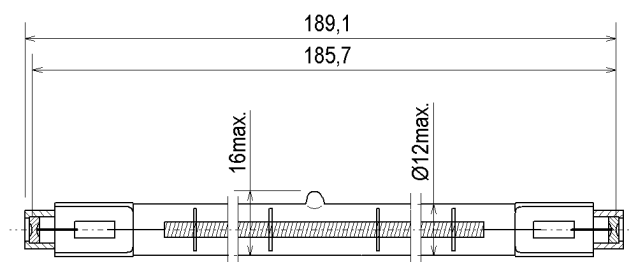

Halogen-Flutlichtlampe

240V 750W R7s 185,7mm

Lampe für Flutlichtbeleuchtung mit hoher Lichtausbeute

Halogen floodlight lamp

240V 750W R7s 185,7mm

Lamp for floodlighting with high light efficiency

Abmessungen / Dimensions:

Spezifikation / Specification:

Lampenleistung / Lamp wattage:

750 W

Lampenspannung / Lamp voltage:

240 V

Farbtemperatur / Colour temperature:

2950 K

Lichtstrom / Luminous flux:

röhrenförmig / tubular

Kobentyp / Bulb type:

klar / clear

Ausführungsart / Type

Standard

Verpackungseinheit (Stck.) / Box quantity (pcs.):

50/100/150

ILCOS-Bezeichnung / ILCOS-Code: