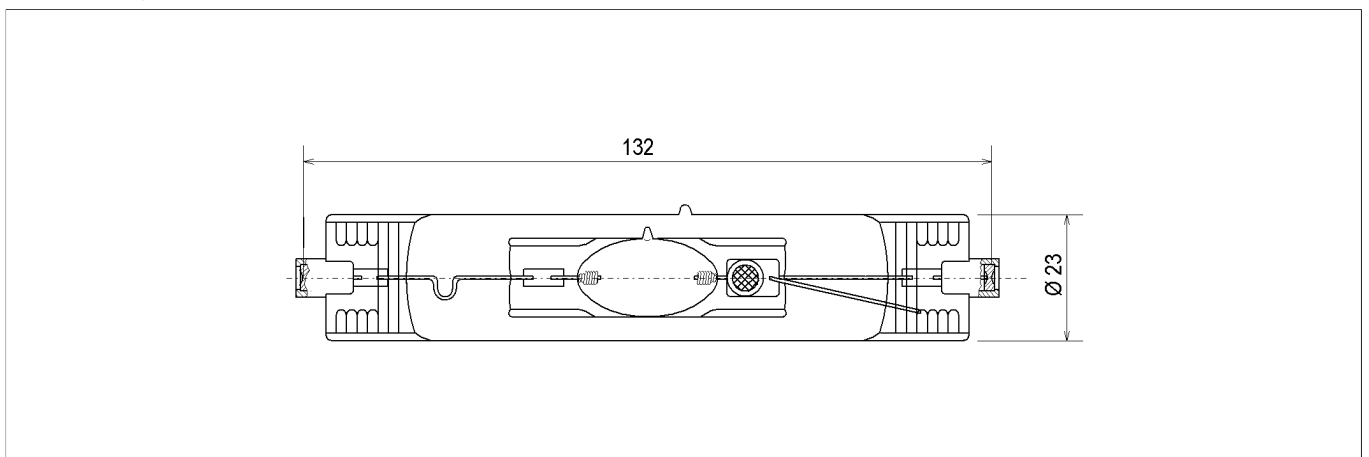

HIT-ULTRALIFE

150W RX7s-24 4200K

Halogen-Metaldampf Lampe mit besonders hoher Lebensdauer

HIT-ULTRALIFE

150W RX7s-24 4200K

Metal-halide lamp with extremely long lifetime

Abmessungen / Dimensions:

Spezifikation / Specification:

Lampenleistung / Lamp wattage:

150 W

Lampenstrom / Lamp current:

1,8 A

Zündspannung / Ignition voltage:

4 kV

- UV-P
 für offene Leuchte /
for open fixture

Farbtemperatur / Colour temperature:

4200 K

Farbkoordinaten / Colour coordinates:

x: 0,372 y: 0,370

Lichtstrom / Luminous flux:

12000 lm

Mittlere Lebensdauer / Average lifetime:

10.000 h

Sockel / Base:

RX7s-24

Zulässige Brennlage / Reliable burning position:

p45

Kolbenform / Bulb contour:

röhrenförmig / tubular

Kobentyp / Bulb type:

klar / clear

Verpackungseinheit (Stck.) / Box quantity (pcs.):