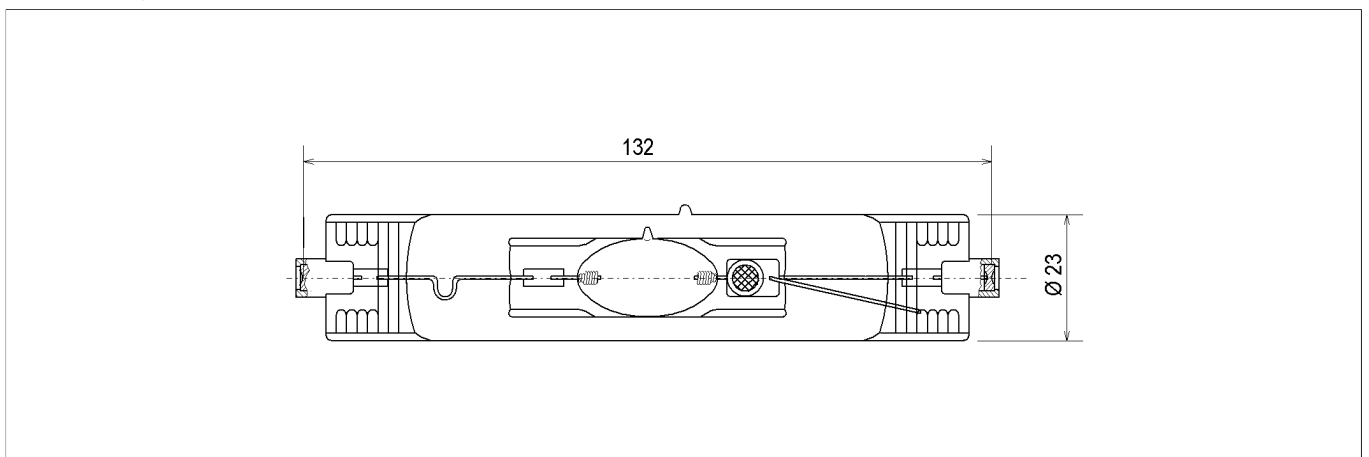

Abmessungen / Dimensions:

Spezifikation / Specification:

Lampenleistung / Lamp wattage:

150 W

Lampenstrom / Lamp current:

1,8 A

Zündspannung / Ignition voltage:

4 kV

Kolbenform / Bulb contour:

röhrenförmig / tubular

Kobentyp / Bulb type:

klar / clear

Verpackungseinheit (Stck.) / Box quantity (pcs.):

10

ILCOS-Bezeichnung / ILCOS-Code:

MD/UB-150/B-H95/S-RX7s-23/132/H45