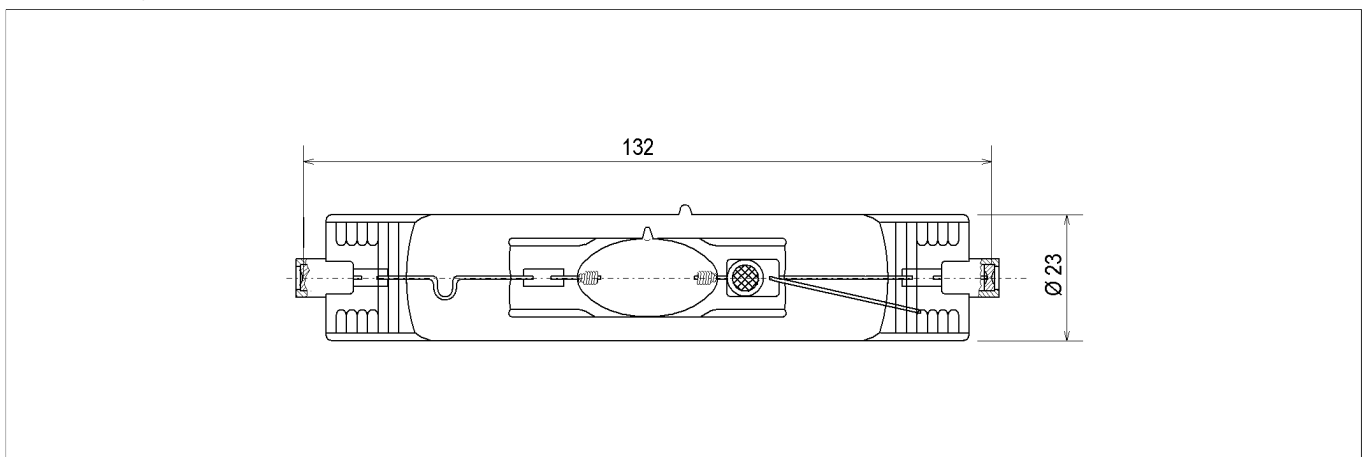

Abmessungen / Dimensions:

Spezifikation / Specification:

Lampenleistung / Lamp wattage:

150 W

Lampenstrom / Lamp current:

1,8 A

Zündspannung / Ignition voltage:

4 kV

Kolbenform / Bulb contour:

röhrenförmig / tubular

Kobentyp / Bulb type:

klar / clear

Verpackungseinheit (Stck.) / Box quantity (pcs.):

10

ILCOS-Bezeichnung / ILCOS-Code:

MD/UB-150/G-H95/S-RX7s-23/132/H45