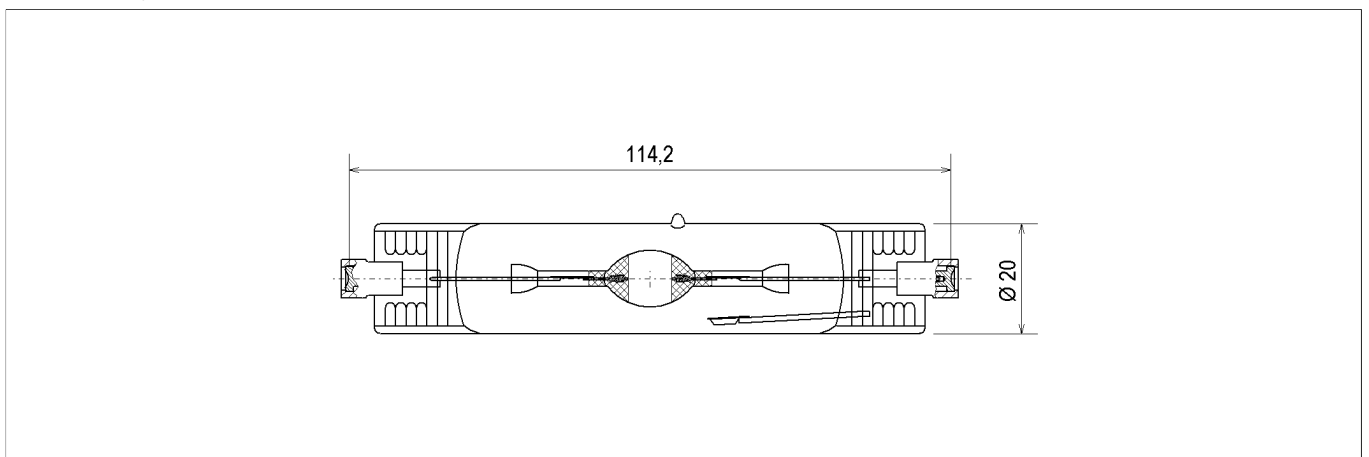

Abmessungen / Dimensions:

Spezifikation / Specification:

Lampenleistung / Lamp wattage:

75 W

Lampenstrom / Lamp current:

0,9 A

Zündspannung / Ignition voltage:

4 kV

Kolbenform / Bulb contour:

röhrenförmig / tubular

Kobentyp / Bulb type:

klar / clear

Verpackungseinheit (Stck.) / Box quantity (pcs.):

10

ILCOS-Bezeichnung / ILCOS-Code:

MD/UB-70/B-H95/S-RX7s-20/114,2/H45