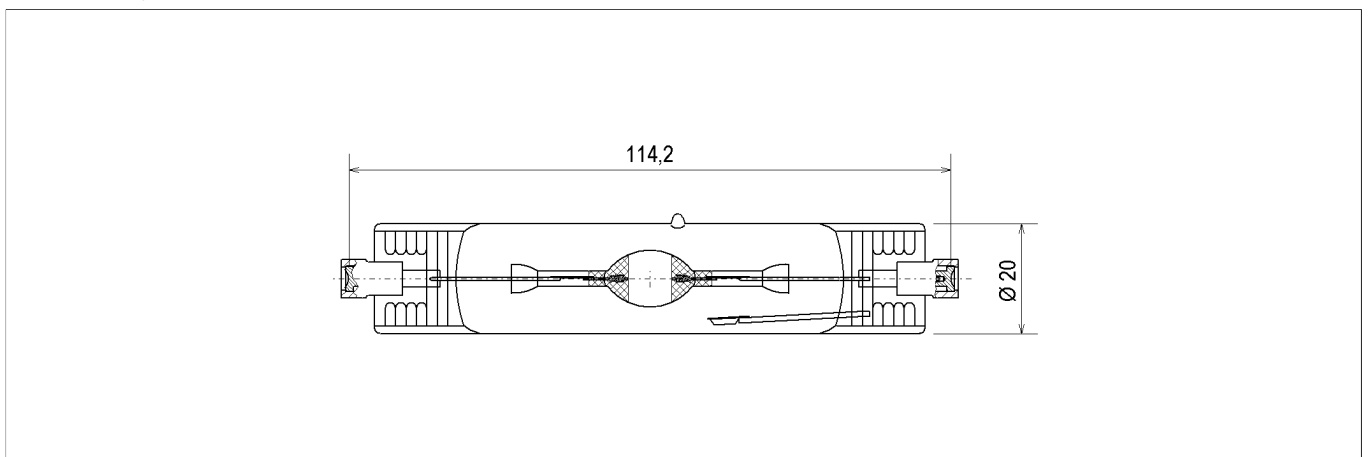

Spezifikation / Specification:

Lampenleistung / Lamp wattage:

75 W

Lampenstrom / Lamp current:

0,9 A

Zündspannung / Ignition voltage:

4 kV

Farbe / Colour:

röhrenförmig / tubular

Kobentyp / Bulb type:

klar / clear

Verpackungseinheit (Stck.) / Box quantity (pcs.):

10

ILCOS-Bezeichnung / ILCOS-Code:

MD/UB-70/O-H95/S-RX7s-20/114,2/H45

Bezeichnung / Designation:

HIT-DE 70 or

Artikelnummer / Type number:

224144

- UV-P
 für offene Leuchte /
for open fixture

Änderungen der angegebenen Werte und Toleranzen sind
innerhalb der entsprechenden Normen möglich!

Within the scope of the corresponding standards, variations of
the declared values and tolerances might occur.