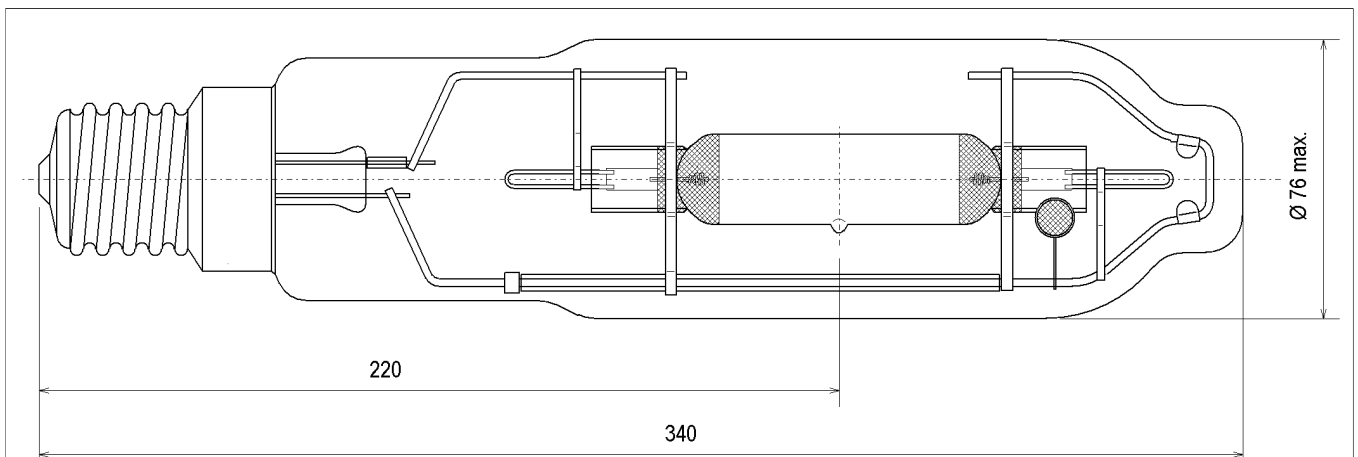

USHIO

TOPFLOOD

1000W E40 6000K
Halogen-Metaldampflampe für
Flutlichtbeleuchtung

TOPFLOOD

1000W E40 6000K
Metal-halide lamp for floodlighting

Abmessungen / Dimensions:

Spezifikation / Specification:

Lampenleistung / Lamp wattage:

x: 0,320 y: 0,330

Lichtstrom / Luminous flux:

80000 lm

Mittlere Lebensdauer / Average lifetime:

6.000 h

Sockel / Base:

E40

Zulässige Brennlage / Reliable burning position:

p60

Kolbenform / Bulb contour:

röhrenförmig / tubular

Kobentyp / Bulb type:

klar / clear

Verpackungseinheit (Stck.) / Box quantity (pcs.):

6

ILCOS-Bezeichnung / ILCOS-Code:

MT-1000/60-H120/S-E40-76/340/H60

Bezeichnung / Designation:

HIT 1000 dw E40

Artikelnummer / Type number:

227311

 UV-P
 für offene Leuchte /
for open fixture

p60

Änderungen der angegebenen Werte und Toleranzen sind innerhalb der entsprechenden Normen möglich!